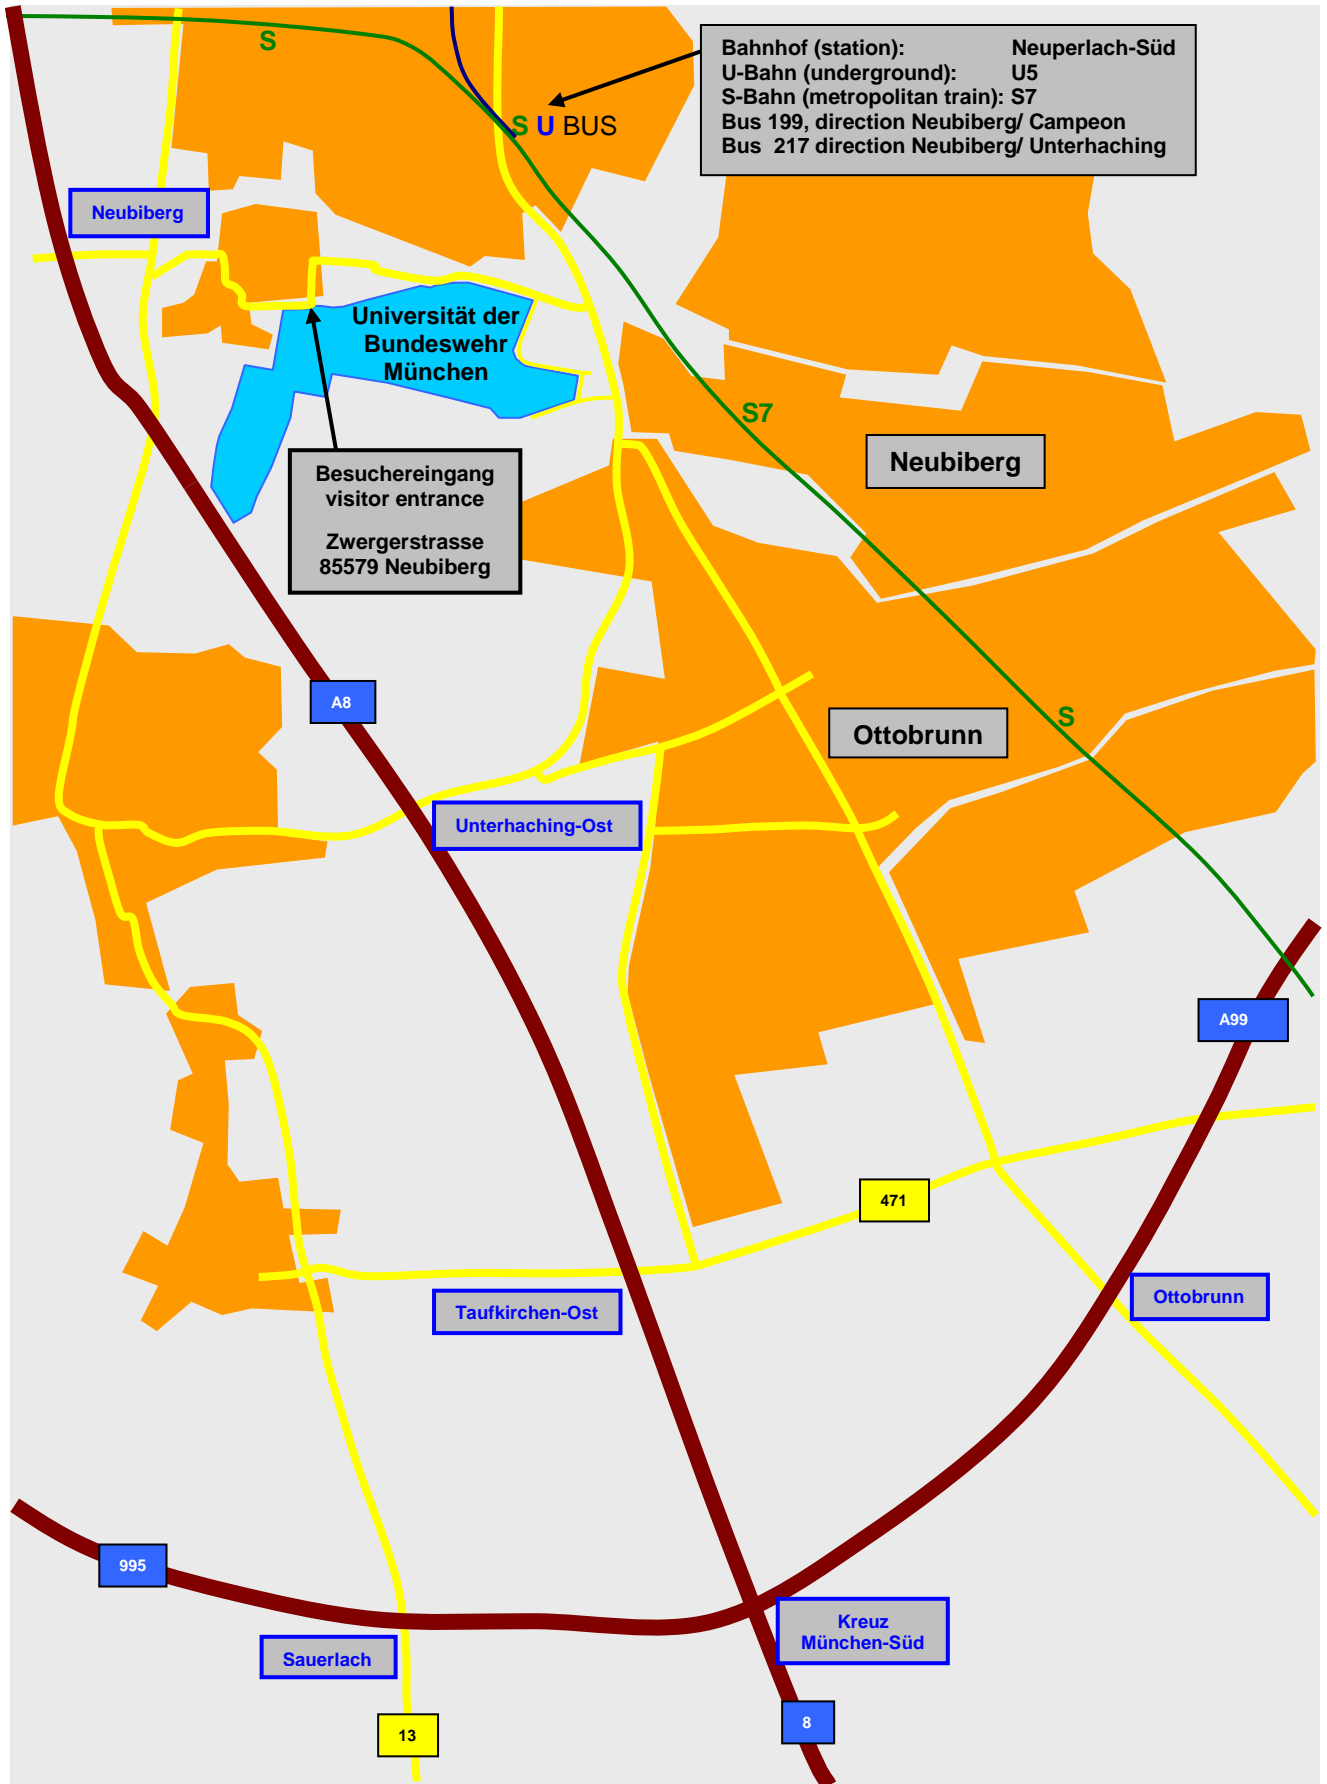

Gebäude 101,
Raum 1102 (1.OG)
(Sekretariat)

Gebäude 35, Tor 22
(Labor)

Besuchereingang
visitor entrance

Bus 199, 217

Besuchereingang / visitor entrance: Zwergerstraße
85579 Neubiberg

Navigationssysteme / navigation: Zwergerstraße,
Kreuzung / intersection: Universitätsstraße
85579 Neubiberg

Bus Haltestelle (199, 217): Universitätsstraße, 85579 Neubiberg

Postanschrift / mailing address: Werner-Heisenberg-Weg 39
85579 Neubiberg

Bahnhof (station): Neuperlach-Süd
U-Bahn (underground): U5
S-Bahn (metropolitan train): S7
Bus 199, direction Neubiberg/ Campeon
Bus 217 direction Neubiberg/ Unterhaching

Neubiberg

Universität der Bundeswehr München

Besuchereingang
visitor entrance
Zwingerstrasse
85579 Neubiberg

Neubiberg

A8

Unterhaching-Ost

Ottobrunn

A99

471

Taufkirchen-Ost

Ottobrunn

995

Sauerlach

13

Kreuz
München-Süd

8